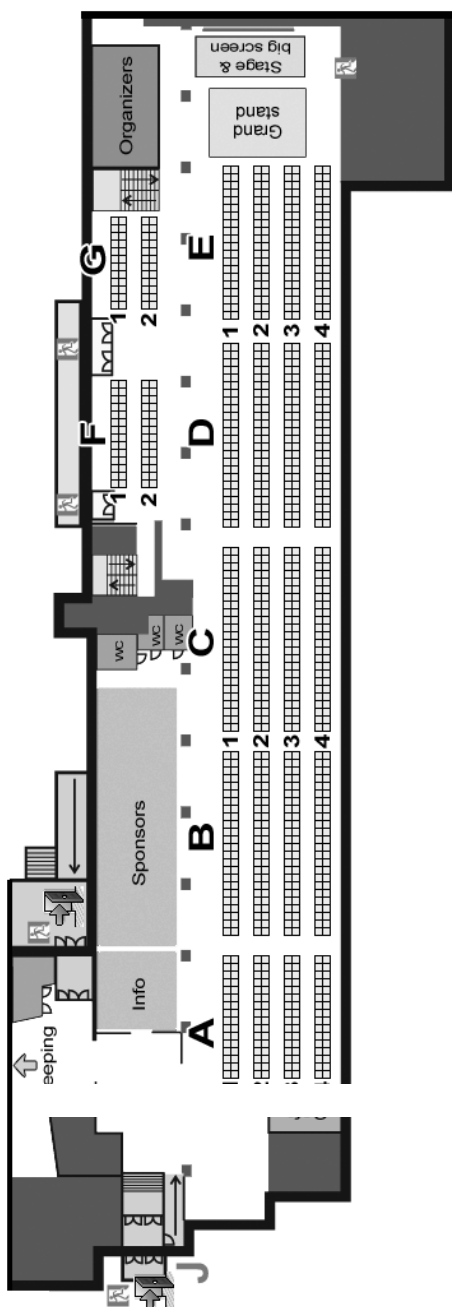

Tietokonepaikat

Aikataulu

Perjantai 11.2.

12:00		ASSEMBLY Winter 2011 alkaa!
12:00		Ovet avataan
16:30		Avajaisseremonia
17:30	Pro	Team Fortress 2, ottelu
18:30	Pro	Team Fortress 2, ottelu
18:00	Amatööri	PC-turnausten ilmoittautuminen päättyy
18:00	Amatööri	Super Street Fighter 4-turnaus
19:00	Pro	Team Fortress 2, ottelu
20:00		Jalkapalloturnaus
20:30	Pro	Team Fortress 2, ottelu
22:00	Pro	Team Fortress 2, ottelu
22:00	Amatööri	Forza 3-turnaus
23:00	Pro	StarCraft 2, otteluita

Lauantai 12.2

11:00	Pro	StarCraft 2, playoffs
14:00		Pokeriturnaus
14:30	Pro	Counter-Strike: Source, semifinaalit
16:00	Pro	Tekken 6, finaali, palkintojenjako
16:00	Pro	Team Fortress 2, semifinaali 1
17:30	Pro	Counter-Strike: Source, finaali
17:30	Pro	Team Fortress 2, semifinaalit
18:00	Amatööri	FIFA 11
19:00	Pro	StarCraft 2, semifinaalit
20:30	Pro	Counter-Strike: Source, pronssiottelu
20:30	Pro	Team Fortress 2, pronssiottelu
20:30	Pro	Team Fortress 2, finaali
21:00	Pro	StarCraft 2, pronssiottelu
22:00	Amatööri	NHL 11
22:30		Palkintojenjako, CS:Source, TF2
23:00	Pro	StarCraft 2, finaali, palkintojenjako

Sunnuntai 13.2

10:00		Lastausovet avataan
12:00	Amatööri	Tanssipeli, finaali
13:00	Pro	Guitar Hero, finaali
15:00		Palkintojenjako, päättäjäisseremonia
16:30		Valot päälle, partyverkko & sähköt pois
18:00		Lastausovet suljetaan
18:00		ASSEMBLY Winter 2011 päättyy. Nähdään ASSEMBLY Summer:ssa!

Tapahtumat, joiden kellonaika on **lihavoitu**, järjestetään esiintymislavalla

Katso tapahtuman koko aikataulu osoitteessa:
<http://www.assembly.org/winter11/program/schedule>