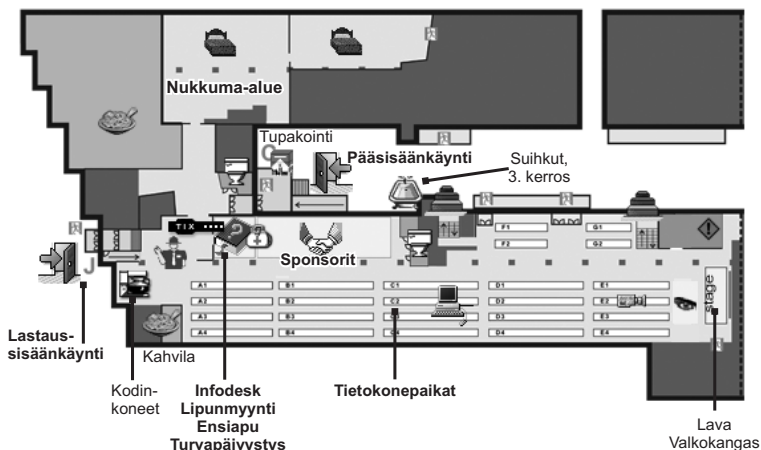

Tavaroiden lastaus & purku

Pääsisäänkäynti on auki 24h/vrk.

Lastaussisäänkäynti on auki perjantaina klo 10-20 ja sunnuntaina klo 10-18.

Lyhyt verkko-ohje

ASSEMBLY:n sisäverkkoon liityksesi tarvitset 10/100 Mbps Ethernet-verkkokortin RJ45-liitännällä ja n. 5-10m Ethernet-kaapelia.

- Kytke verkkokorttisi pöytäryhmän keskeltä löytyvään kytkimeen verkkokaapelilla. Jos tietokoneesi on päällä, pitäisi kytkimeen syttyä vihreä valo pistokkeen yläpuolelle.
- Verkko käyttää TCP/IP-protokollaa. IP-osoitteet ja muut konfiguraatiodiedot jaetaan automaattisesti käyttäen DHCP:ä. Varmista, että TCP/IP ja DHCP ovat kytketty päälle käyttöjärjestelmäsi verkkoasetuksissa.
- Muista kytkeä DHCP-palvelimet pois päältä! Esim. Windows XP:ssä on tämä on oletusarvoisesti päällä ja tämä häiritsee pahasti verkon toimintaa!
- WLAN-yhteys on rajoitetusti käytössä. Verkon nimi (SSID) on ASSEMBLY. Ei salausta tai autentikointia. Verkon tyyppi on infrastructure / access point.
- Jos asetukset ovat mielestäsi kunnossa, mutta yhteys ei toimi, muista kokeilla tietokoneen uudelleenkäynnistystä.
- Muista käyttää virustorjuntaa ja palomuuria suojataksesi tietokoneesi!
- Tarkemmat ohjeet löydät www.assembly.org:sta. Voit pyytää aina vierustoveriasi hakemaan ohjeet verkosta. Jos mikään ei auta, ota yhteys Infodeskiin.

Tärkeimmät verkkopalvelut

- | | |
|-------------|--|
| Kotisivu: | www.assembly.org |
| TV-lähetys: | www.sett.fi/tv |
| Kilpailut: | tournaments.peliliiga.fi |
| IRC: | irc.assembly.org |

2. kerros

Pohjakerros